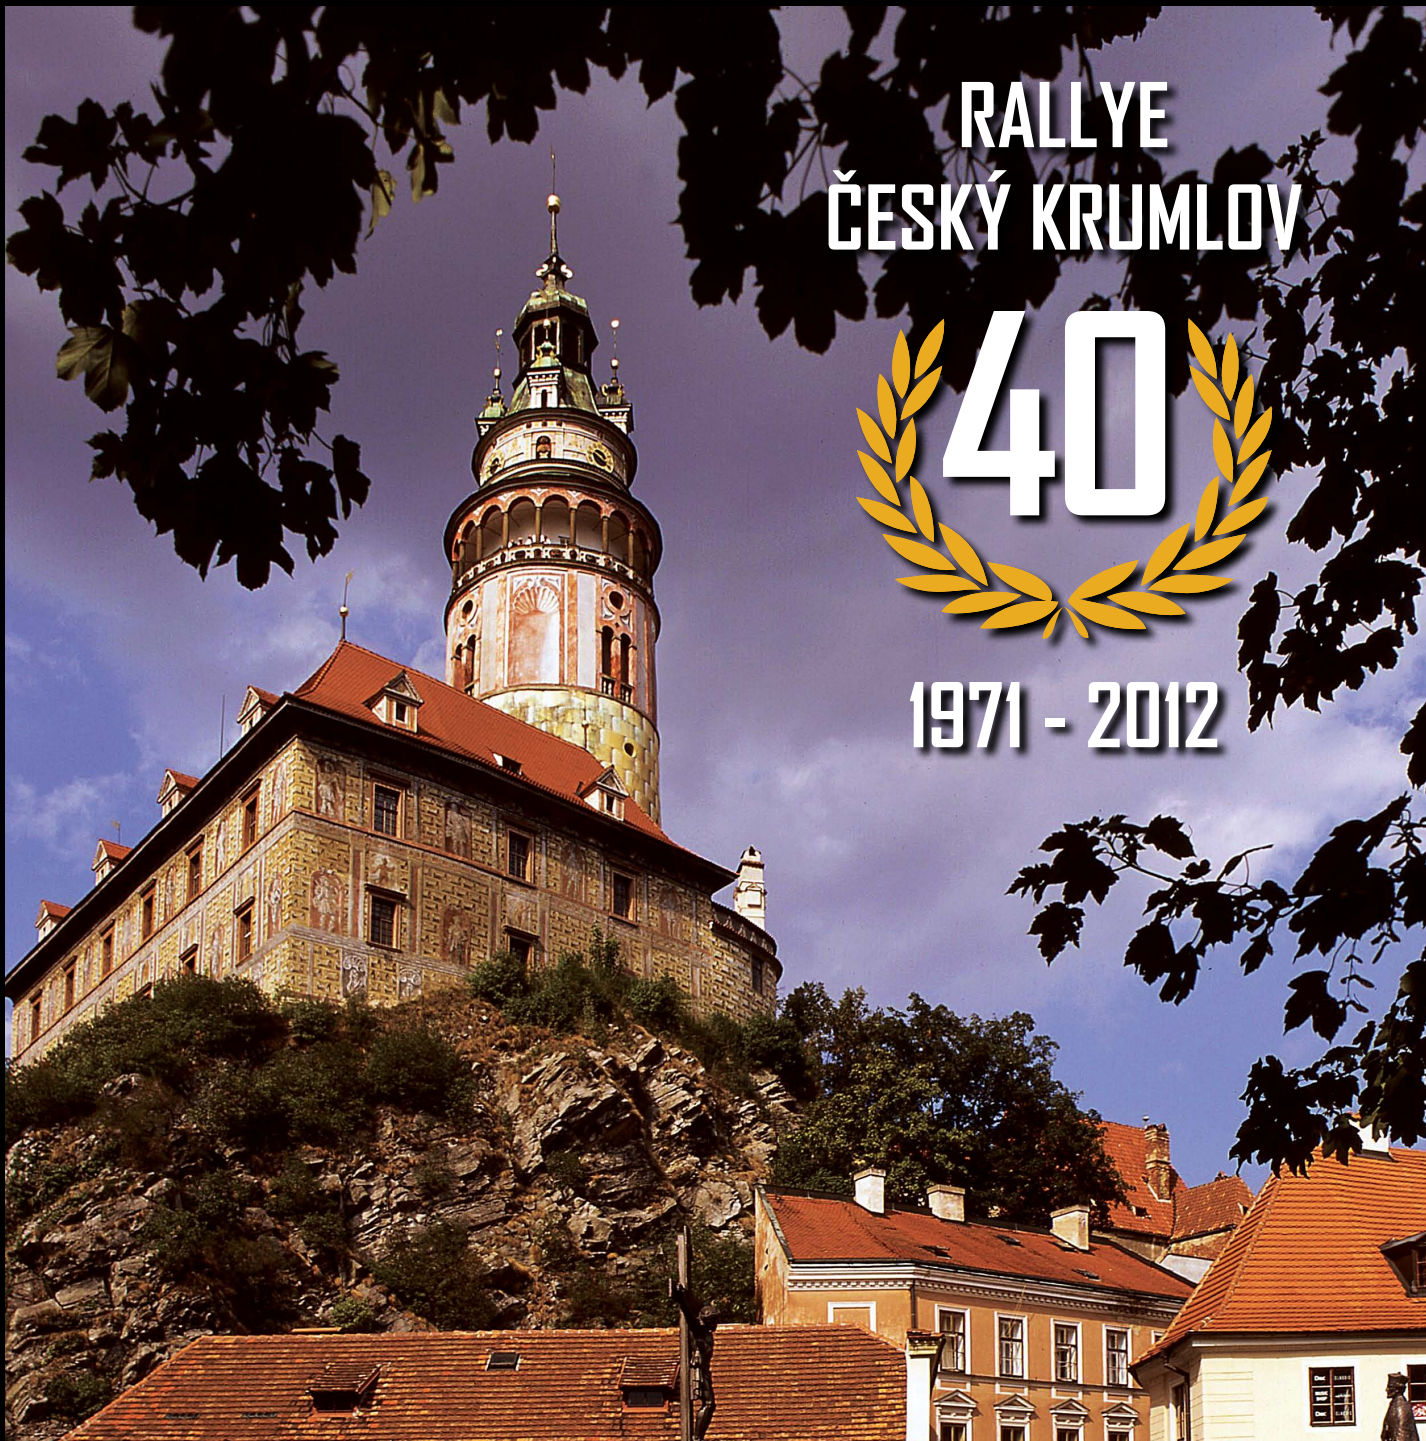

WWW.RALLYEKRUMLOV.CZ

RALLYE ČESKÝ KRUMLOV

40

1971 - 2012

foto: Jan Marek

foto: Jan Marek

foto: F. Dušek